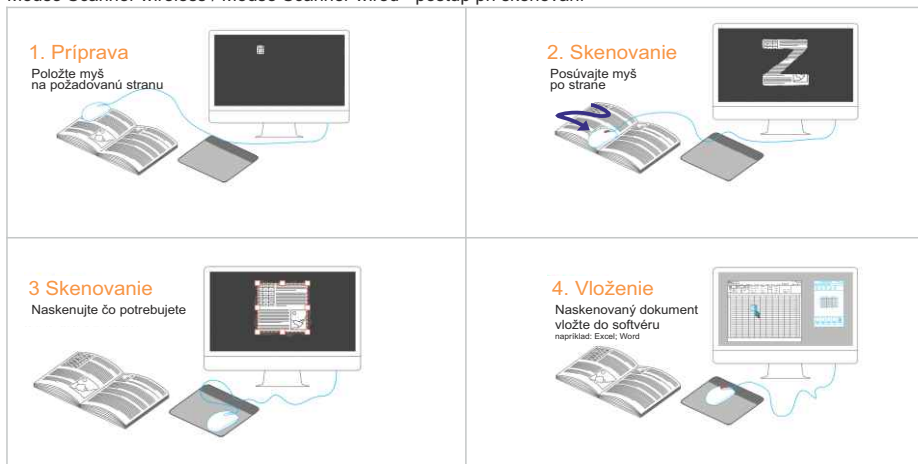

Mouse Scanner wired

Káblová skenovacia myš

Cena: 99 € (bez DPH); 118,80 € (s DPH)

Mouse Scanner wireless / Mouse Scanner wired - postup pri skenovaní

Požiadavky

O/S	Windows® 7/8 Mac OS® X 10.9 alebo vyššie
CPU	Intel Core Duo 1.2 GHz or AMD Athlon™ 64 x2 1.7GHz alebo vyššie
Grafická karta	128MB NVIDIA® GeForce® 8400 GS, or 128MB ATI Radeon™ X1300, 384MB Intel® GMA X3000, a viac
RAM	2GB a viac
Pamäť	najmenej 1 GB voľného miesta na pevnom disku

Špecifikácia

	Senzor	Optický senzor 1500 cpi
	Rozlíšenie	Až do 400 dpi
	Skenovanie	Až do A3. Podľa konfigurácie
	USB Port	2.0

Dôležité pre inštaláciu : Inštalácia softvéru z priloženého DVD, prípadne na stiahnutie z www.slos.sk
Nutný internetový prístup pre hľadanie, preklady, zdieľanie
Pre Mouse Scanner wireless je potrebný interný / externý Wi-Fi adaptér